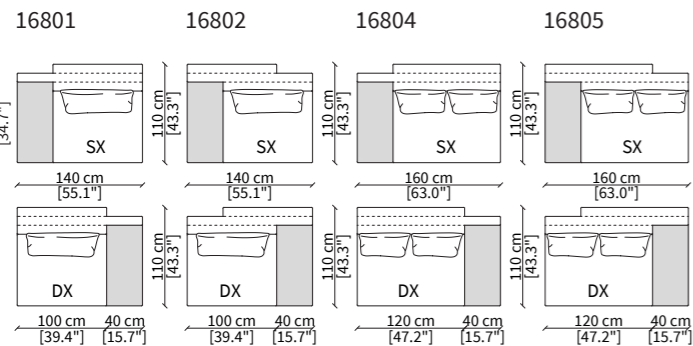

ELEMENTI TERMINALI TOP / TERMINAL TOP ELEMENTS