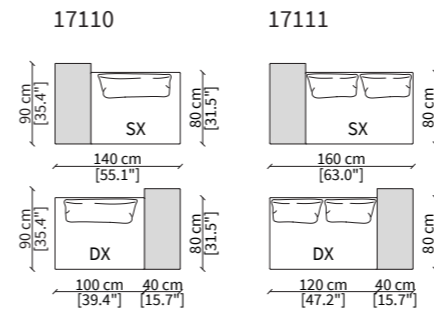

ELEMENTI SEDUTA TOP / SEAT ELEMENTS TOP