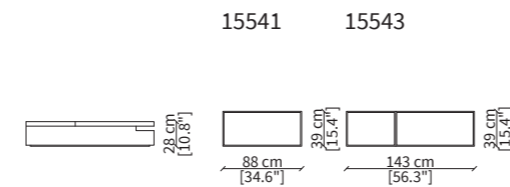

CHAISES LONGUE TOP

POUFS TOP

ACCESSORI - VOLUME SOFT / ACCESSORIES - VOLUME SOFT

ACCESSORI - VOLUME PAD / ACCESSORIES - VOLUME PAD

ACCESSORI - CABINET / ACCESSORIES - CABINET

Dimensioni espresse in cm se non diversamente indicato.
L'Azienda si riserva il diritto di apportare modifiche ai modelli senza preavviso.
Tolleranza sulle misure indicate di +/- 2%.