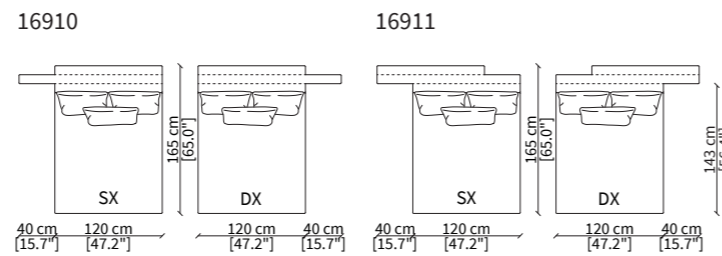

17104 17105

17204 17205

Dimensioni espresse in cm se non diversamente indicato.
L'Azienda si riserva il diritto di apportare modifiche ai modelli senza preavviso.
Tolleranza sulle misure indicate di +/- 2%.

Design R&D Frigerio

MILLER DOUBLE SHAPED BACK / d. 110 cm

ELEMENTI TERMINALI TOP / TERMINAL TOP ELEMENTS

ELEMENTI TERMINALI OPEN / TERMINAL OPEN ELEMENTS

CHAISES LONGUE TOP

CHAISES LONGUE OPEN

Dimensioni espresse in cm se non diversamente indicato.
L'Azienda si riserva il diritto di apportare modifiche ai modelli senza preavviso.
Tolleranza sulle misure indicate di +/- 2%.