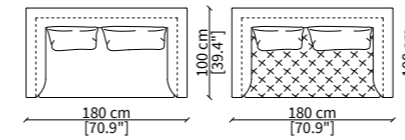

Feet: black.

MILLER SMALL TABLE

Design R&D Frigerio

TAVOLINI / SMALL TABLES

Dimensioni espresse in cm se non diversamente indicato.
 L'Azienda si riserva il diritto di apportare modifiche ai modelli senza preavviso.
 Tolleranza sulle misure indicate di +/- 2%.

Dimensions in centimeter if not differently indicated.
 The Company reserves the right to change the models without any advance notice.
 Tolerance on the given sizes +/- 2%.

MILLER SOFA

Design R&D Frigerio

MILLER / d. 100 cm

DIVANI / SOFAS

15700 15400

DORMEUSES (FREESTANDING)

DORMEUSES POUF (FREESTANDING)

CHAISES LONGUE (FREESTANDING)

Dimensioni espresse in cm se non diversamente indicato.
 L'Azienda si riserva il diritto di apportare modifiche ai modelli senza preavviso.
 Tolleranza sulle misure indicate di +/- 2%.