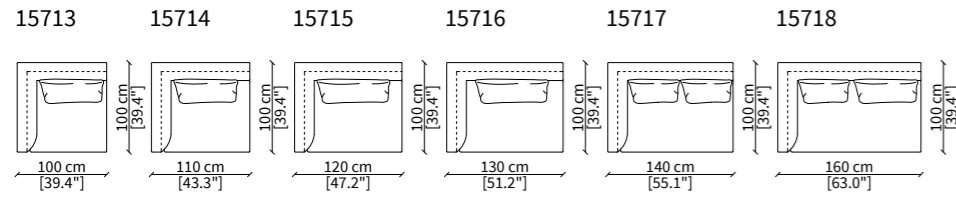

MILLER SOFA Design R&D Frigerio

ELEMENTI TERMINALI / TERMINAL ELEMENTS