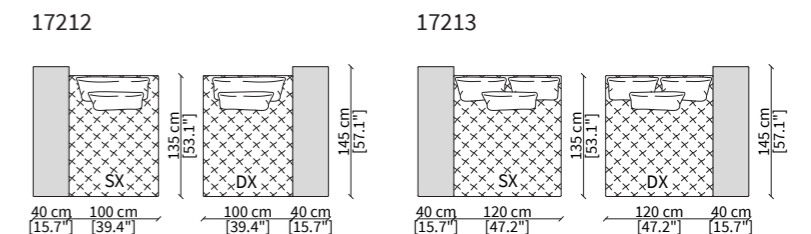

ELEMENTI SEDUTA CHAISE LONGUE TOP / CHAISE LONGUE SEAT ELEMENTS TOP