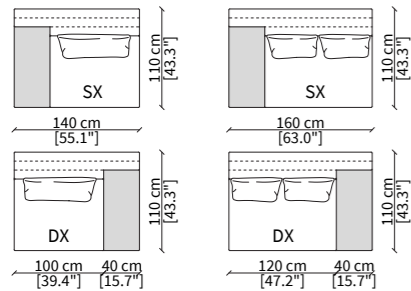

ELEMENTI TERMINALI TOP / TERMINAL TOP ELEMENTS

16800 16803