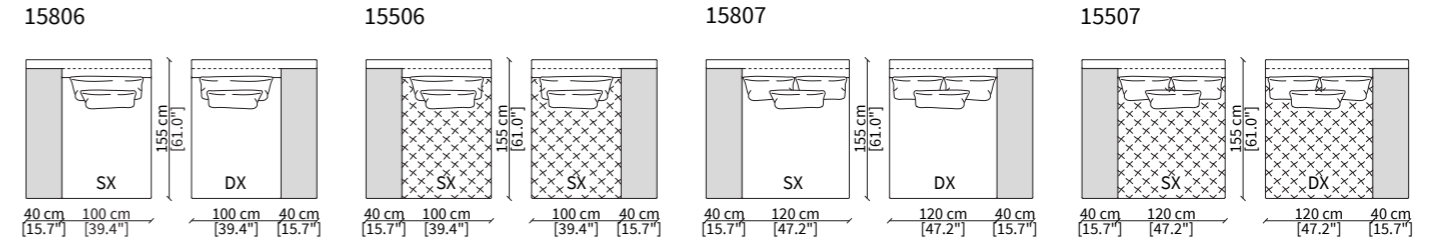

MILLER TOP SOFA

Design R&D Frigerio

CHAISES LONGUE TOP