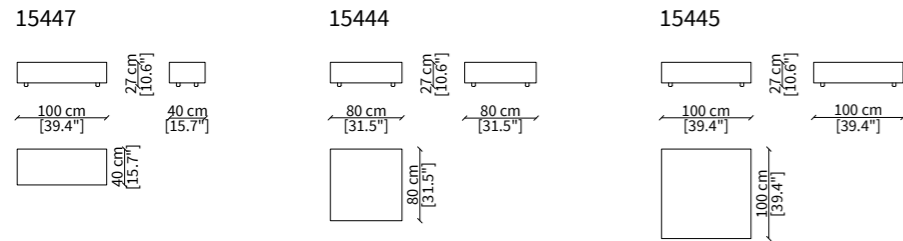

Feet: black.

MILLER SMALL TABLE

Design R&D Frigerio

TAVOLINI / SMALL TABLES

Dimensioni espresse in cm se non diversamente indicato.
 L'Azienda si riserva il diritto di apportare modifiche ai modelli senza preavviso.
 Tolleranza sulle misure indicate di +/- 2%.