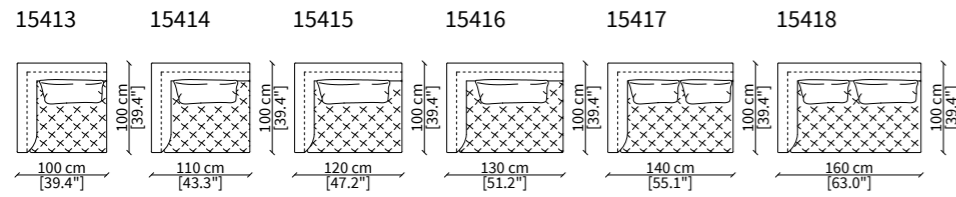

MILLER SOFA Design R&D Frigerio

ELEMENTI TERMINALI / TERMINAL ELEMENTS