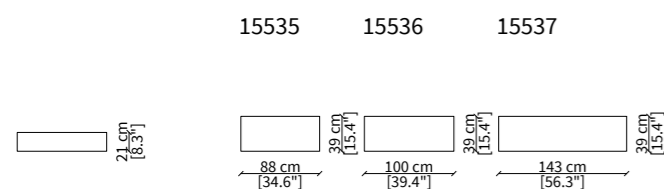

MILLER DOUBLE SOFA

Design R&D Frigerio

MILLER DOUBLE ACCESSORI TOP E OPEN / TOP AND OPEN ACCESSORIES

ACCESSORI PER ELEMENTI TOP / ACCESSORIES FOR TOP ELEMENTS

VOLUME SOFT

VOLUME PAD

CABINET

ACCESSORI PER ELEMENTI OPEN / ACCESSORIES FOR OPEN ELEMENTS

DAY LOW

WOOD

Dimensioni espresse in cm se non diversamente indicato.
L'Azienda si riserva il diritto di apportare modifiche ai modelli senza preavviso.
Tolleranza sulle misure indicate di +/- 2%.

Dimensions in centimeter if not differently indicated.
The Company reserves the right to change the models without any advance notice.
Tolerance on the given sizes +/- 2%.

MILLER DOUBLE SOFA

Design R&D Frigerio

MILLER DOUBLE ACCESSORI / ACCESSORIES

POUFS

VOLUMI POUF / POUF VOLUMES

TAVOLINI / SMALL TABLES

CUSCINI / CUSHIONS

Dimensioni espresse in cm se non diversamente indicato.
L'Azienda si riserva il diritto di apportare modifiche ai modelli senza preavviso.
Tolleranza sulle misure indicate di +/- 2%.

Dimensions in centimeter if not differently indicated.
The Company reserves the right to change the models without any advance notice.
Tolerance on the given sizes +/- 2%.