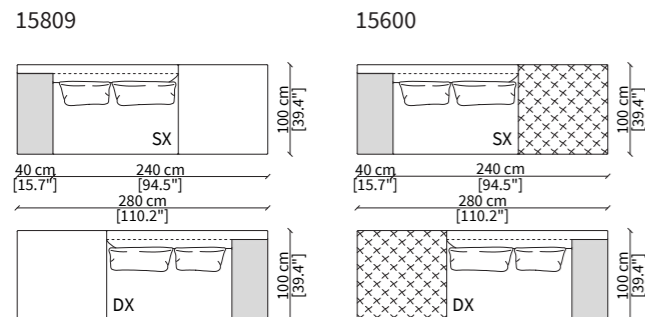

MILLER TOP / d. 100 cm

ELEMENTI TERMINALI TOP / TERMINAL TOP ELEMENTS

DORMEUSES TOP

DORMEUSES POUF TOP

Dimensioni espresse in cm se non diversamente indicato.
L'Azienda si riserva il diritto di apportare modifiche ai modelli senza preavviso.
Tolleranza sulle misure indicate di +/- 2%.