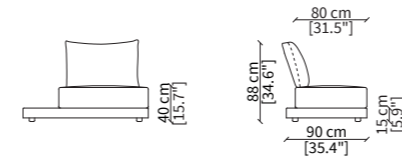

MILLER DOUBLE SHAPED BACK ELEMENTI SEDUTA / SEAT ELEMENTS / d. 80 cm