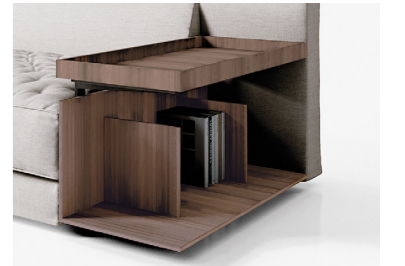

CHAIRES LONGUE OPEN

BRACCILO DAY LOW / ARMREST DAY LOW

BRACCILO WOOD / ARMREST WOOD

Dimensioni espresse in cm se non diversamente indicato.
L'Azienda si riserva il diritto di apportare modifiche ai modelli senza preavviso.
Tolleranza sulle misure indicate di +/- 2%.