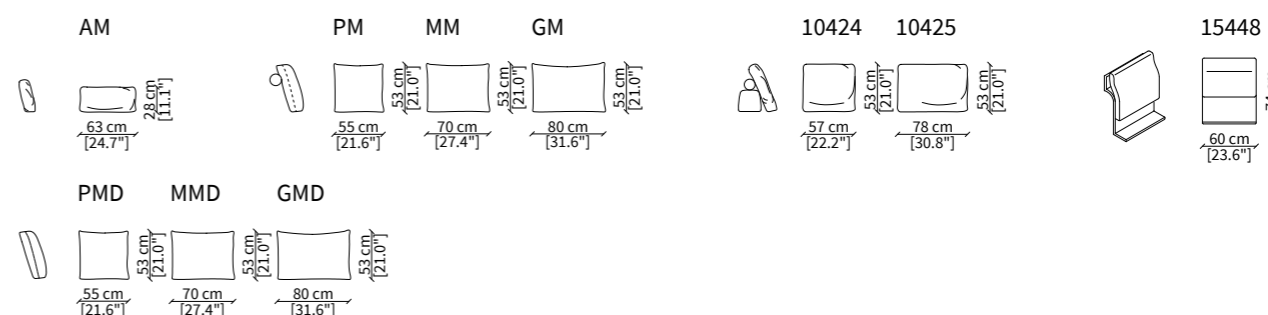

Dimensioni espresse in cm se non diversamente indicato.
L'Azienda si riserva il diritto di apportare modifiche ai modelli senza preavviso.
Tolleranza sulle misure indicate di +/- 2%.

Dimensions in centimeter if not differently indicated.
The Company reserves the right to change the models without any advance notice.
Tolerance on the given sizes +/- 2%.