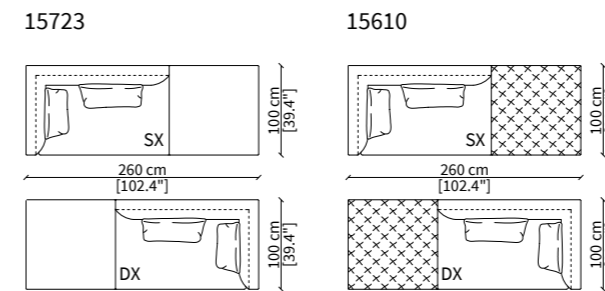

MILLER / d. 100 cm

DIVANI / SOFAS

15700 15400

DORMEUSES (FREESTANDING)

DORMEUSES POUF (FREESTANDING)

CHAISES LONGUE (FREESTANDING)

Dimensioni espresse in cm se non diversamente indicato.
 L'Azienda si riserva il diritto di apportare modifiche ai modelli senza preavviso.
 Tolleranza sulle misure indicate di +/- 2%.