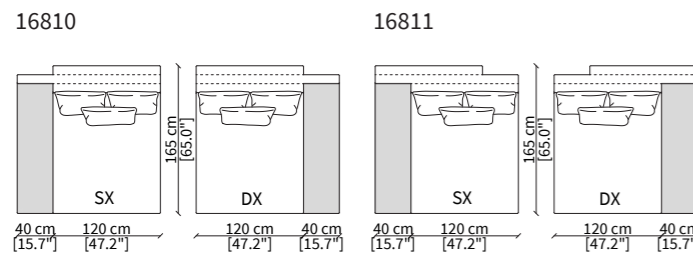

17104 17105

17204 17205

Dimensioni espresse in cm se non diversamente indicato.
L'Azienda si riserva il diritto di apportare modifiche ai modelli senza preavviso.
Tolleranza sulle misure indicate di +/- 2%.

Design R&D Frigerio

MILLER DOUBLE SHAPED BACK / d. 110 cm

ELEMENTI TERMINALI TOP / TERMINAL TOP ELEMENTS

ELEMENTI TERMINALI OPEN / TERMINAL OPEN ELEMENTS

CHAISES LONGUE TOP

CHAISES LONGUE OPEN

Dimensioni espresse in cm se non diversamente indicato.
L'Azienda si riserva il diritto di apportare modifiche ai modelli senza preavviso.
Tolleranza sulle misure indicate di +/- 2%.