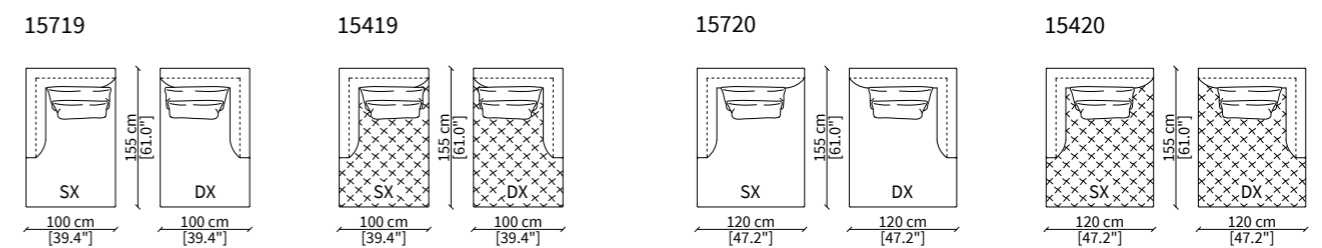

MILLER / d. 100 cm

DIVANI / SOFAS

15700 15400

DORMEUSES (FREESTANDING)

DORMEUSES POUF (FREESTANDING)

CHAISES LONGUE (FREESTANDING)

Dimensioni espresse in cm se non diversamente indicato.
 L'Azienda si riserva il diritto di apportare modifiche ai modelli senza preavviso.
 Tolleranza sulle misure indicate di +/- 2%.