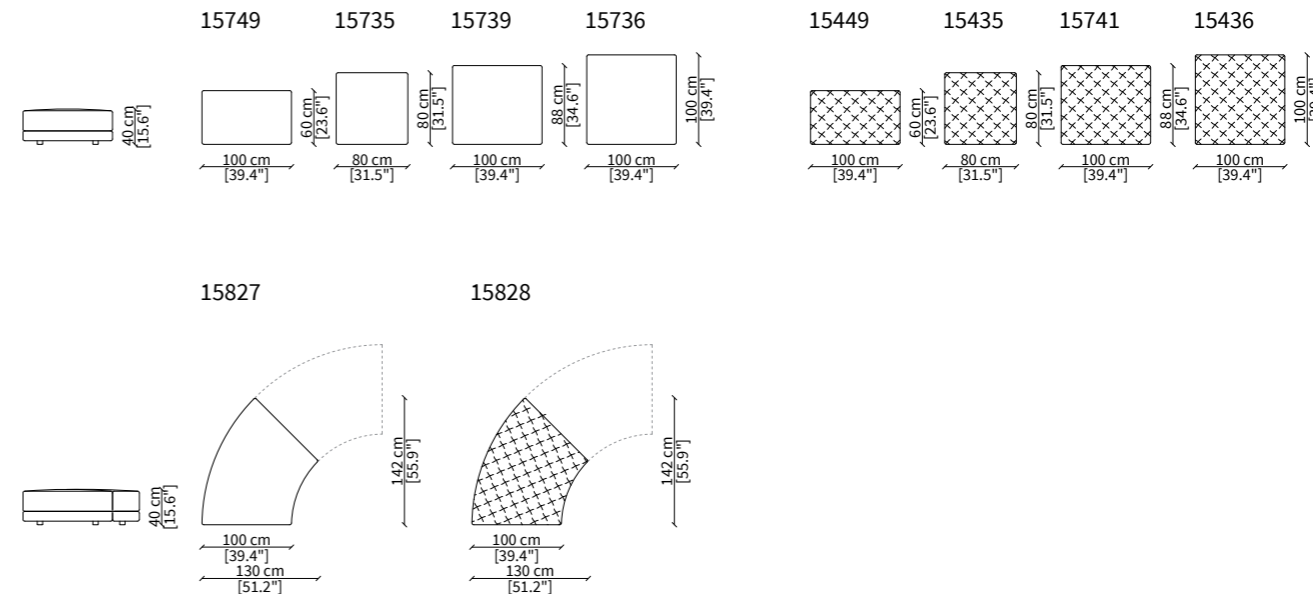

MILLER SOFA
Design R&D Frigerio

ELEMENTI DORMEUSE ANGOLO / DORMEUSE CORNER ELEMENTS

ELEMENTI DORMEUSE POUF ANGOLO / DORMEUSE POUF CORNER ELEMENTS

CHAISES LONGUE ANGOLO / CHAISES LONGUE CORNER

Dimensioni espresse in cm se non diversamente indicato.
L'Azienda si riserva il diritto di apportare modifiche ai modelli senza preavviso.
Tolleranza sulle misure indicate di +/- 2%.

Dimensions in centimeter if not differently indicated.
The Company reserves the right to change the models without any advance notice.
Tolerance on the given sizes +/- 2%.

MILLER SOFA
Design R&D Frigerio

POUFS

VOLUMI POUF / POUF VOLUMES

TAVOLINI / SMALL TABLES

CUSCINI / CUSHIONS

LIBRERIA RETRO DIVANO / BOOKCASE FOR BACKREST

Dimensioni espresse in cm se non diversamente indicato.
L'Azienda si riserva il diritto di apportare modifiche ai modelli senza preavviso.
Tolleranza sulle misure indicate di +/- 2%.

Dimensions in centimeter if not differently indicated.
The Company reserves the right to change the models without any advance notice.
Tolerance on the given sizes +/- 2%.