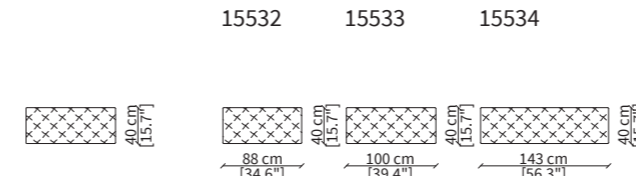

ACCESSORI - VOLUME SOFT / ACCESSORIES - VOLUME SOFT