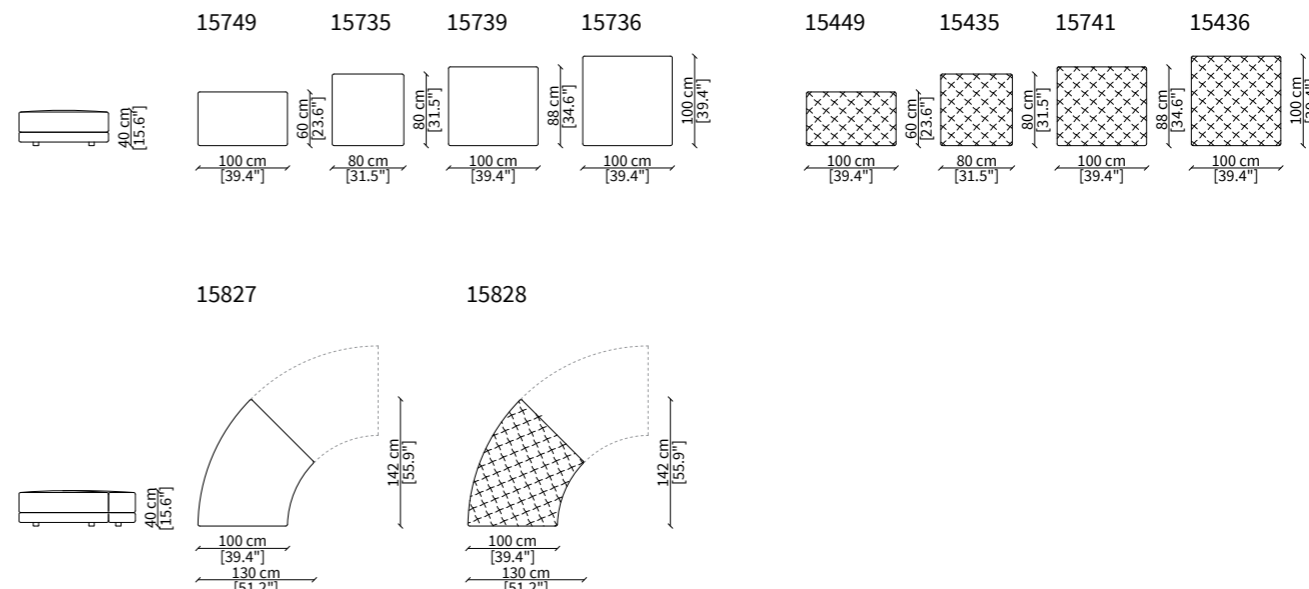

MILLER DOUBLE ACCESSORI / ACCESSORIES

POUFS