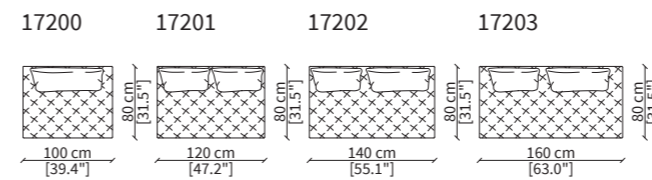

ELEMENTI SEDUTA / SEAT ELEMENTS