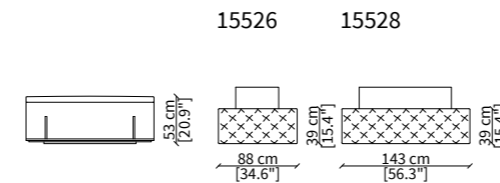

CHAIRES LONGUE OPEN

BRACCILO DAY LOW / ARMREST DAY LOW

BRACCILO WOOD / ARMREST WOOD

Dimensioni espresse in cm se non diversamente indicato.
L'Azienda si riserva il diritto di apportare modifiche ai modelli senza preavviso.
Tolleranza sulle misure indicate di +/- 2%.