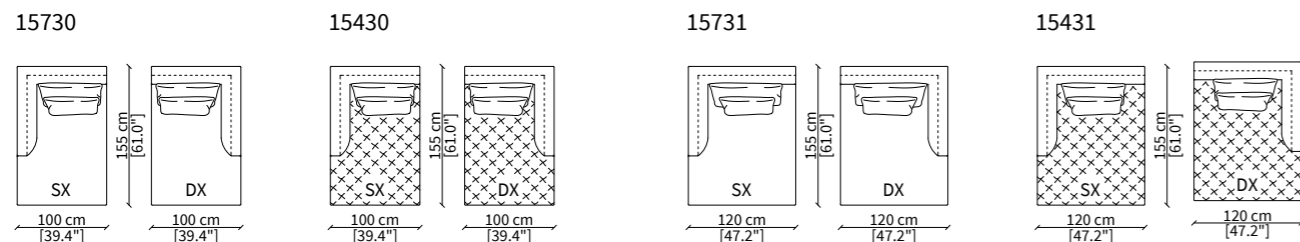

MILLER SOFA
Design R&D Frigerio

ELEMENTI DORMEUSE ANGOLO / DORMEUSE CORNER ELEMENTS

ELEMENTI DORMEUSE POUF ANGOLO / DORMEUSE POUF CORNER ELEMENTS

CHAISES LONGUE ANGOLO / CHAISES LONGUE CORNER

Dimensioni espresse in cm se non diversamente indicato.
L'Azienda si riserva il diritto di apportare modifiche ai modelli senza preavviso.
Tolleranza sulle misure indicate di +/- 2%.