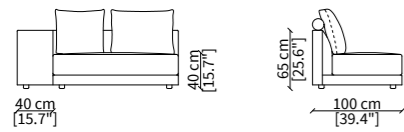

MILLER OPEN SOFA

Design R&D Frigerio

MILLER OPEN / d. 100 cm