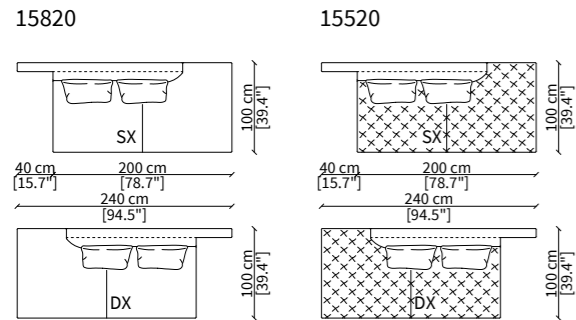

MILLER OPEN / d. 100 cm

ELEMENTI TERMINALI OPEN / TERMINAL OPEN ELEMENTS

DORMEUSES OPEN

DORMEUSES POUF OPEN

Dimensioni espresse in cm se non diversamente indicato.
L'Azienda si riserva il diritto di apportare modifiche ai modelli senza preavviso.
Tolleranza sulle misure indicate di +/- 2%.