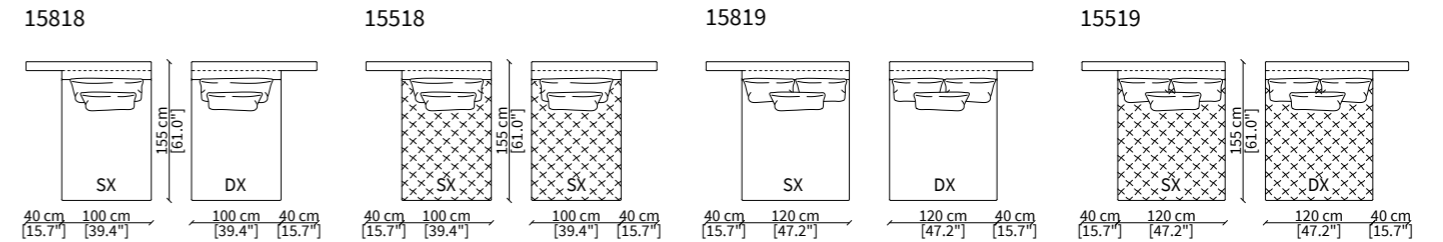

CHAIRES LONGUE OPEN

BRACCILO DAY LOW / ARMREST DAY LOW