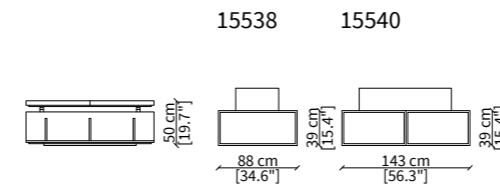

CHAIRES LONGUE OPEN

BRACCILO DAY LOW / ARMREST DAY LOW

BRACCILO WOOD / ARMREST WOOD

Dimensioni espresse in cm se non diversamente indicato.
L'Azienda si riserva il diritto di apportare modifiche ai modelli senza preavviso.
Tolleranza sulle misure indicate di +/- 2%.