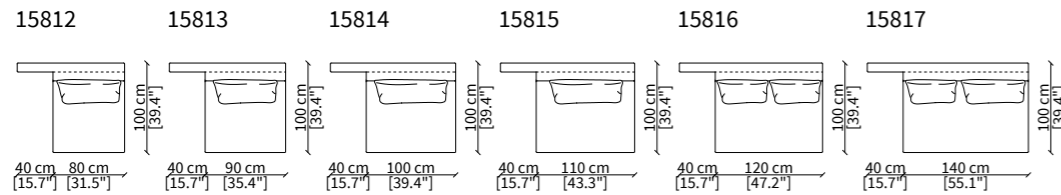

Dimensions in centimeter if not differently indicated.
The Company reserves the right to change the models without any advance notice.
Tolerance on the given sizes +/- 2%.

MILLER OPEN SOFA

Design R&D Frigerio

MILLER OPEN / d. 100 cm

ELEMENTI TERMINALI OPEN / TERMINAL OPEN ELEMENTS

DORMEUSES OPEN

DORMEUSES POUF OPEN

Dimensioni espresse in cm se non diversamente indicato.
L'Azienda si riserva il diritto di apportare modifiche ai modelli senza preavviso.
Tolleranza sulle misure indicate di +/- 2%.