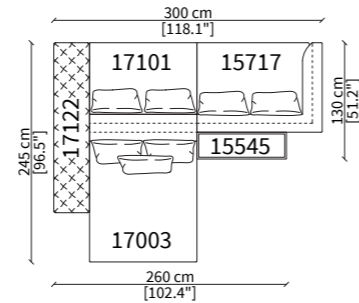

COMPOSIZIONE 4 / COMPOSITION 4

CODICI / CODES: **17122, 17101, 15717, 17003, 15545**