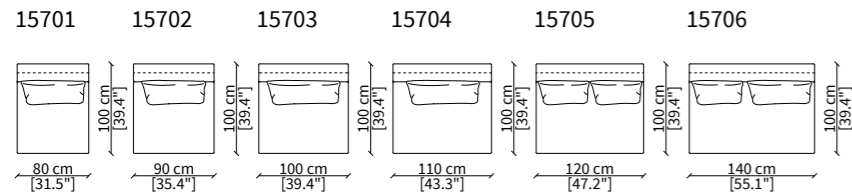

ELEMENTI CENTRALI / CENTRAL ELEMENTS