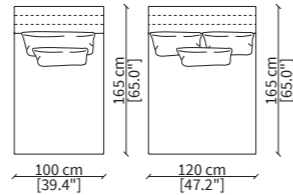

CODICI / CODES: **15526, 15817, 15522,
15536, 15703, 15814, 15538**

Dimensioni espresse in cm se non diversamente indicato.
L'Azienda si riserva il diritto di apportare modifiche ai modelli senza preavviso.
Tolleranza sulle misure indicate di +/- 2%.

Dimensions in centimeter if not differently indicated.
The Company reserves the right to change the models without any advance notice.
Tolerance on the given sizes +/- 2%.

MILLER DOUBLE FULL BACK SOFA

Design R&D Frigerio

MILLER DOUBLE FULL BACK / d. 110 cm

ELEMENTI CENTRALI / CENTRAL ELEMENTS

17000 17001 17005

CHAISES LONGUE CENTRALI / CENTRAL CHAISES LONGUE

17002 17003

ELEMENTI TERMINALI TOP / TERMINAL TOP ELEMENTS

16800 16803