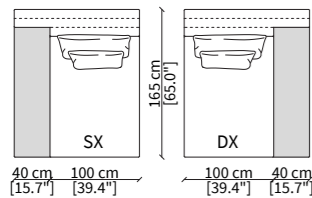

CHAISES LONGUE TOP

16806