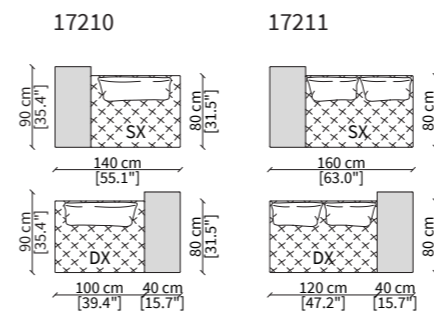

ELEMENTI SEDUTA TOP / SEAT ELEMENTS TOP