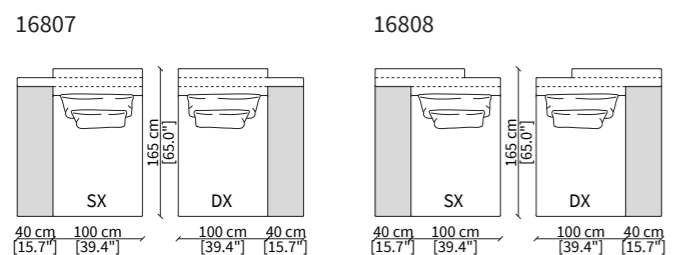

Design R&D Frigerio

MILLER DOUBLE SHAPED BACK / d. 110 cm

ELEMENTI TERMINALI TOP / TERMINAL TOP ELEMENTS

ELEMENTI TERMINALI OPEN / TERMINAL OPEN ELEMENTS

CHAISES LONGUE TOP

CHAISES LONGUE OPEN

Dimensioni espresse in cm se non diversamente indicato.
L'Azienda si riserva il diritto di apportare modifiche ai modelli senza preavviso.
Tolleranza sulle misure indicate di +/- 2%.