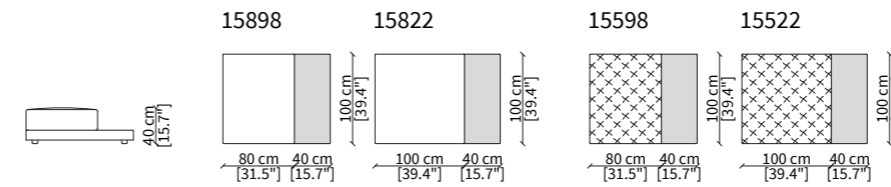

MILLER TOP SOFA

Design R&D Frigerio

MILLER TOP / d. 100 cm

ELEMENTI TERMINALI TOP / TERMINAL TOP ELEMENTS

DORMEUSES TOP

DORMEUSES POUF TOP

Dimensioni espresse in cm se non diversamente indicato.
L'Azienda si riserva il diritto di apportare modifiche ai modelli senza preavviso.
Tolleranza sulle misure indicate di +/- 2%.

Dimensions in centimeter if not differently indicated.
The Company reserves the right to change the models without any advance notice.
Tolerance on the given sizes +/- 2%.

MILLER TOP SOFA

Design R&D Frigerio

CHAISES LONGUE TOP

POUFS TOP

ACCESSORI - VOLUME SOFT / ACCESSORIES - VOLUME SOFT

ACCESSORI - VOLUME PAD / ACCESSORIES - VOLUME PAD

ACCESSORI - CABINET / ACCESSORIES - CABINET

Dimensioni espresse in cm se non diversamente indicato.
L'Azienda si riserva il diritto di apportare modifiche ai modelli senza preavviso.
Tolleranza sulle misure indicate di +/- 2%.

Dimensions in centimeter if not differently indicated.
The Company reserves the right to change the models without any advance notice.
Tolerance on the given sizes +/- 2%.