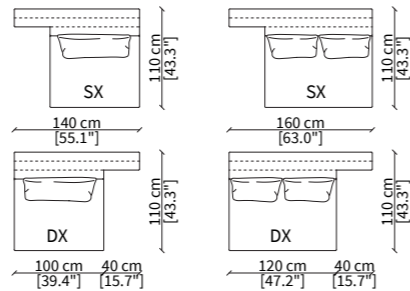

ELEMENTI TERMINALI OPEN / TERMINAL OPEN ELEMENTS

16900 16903