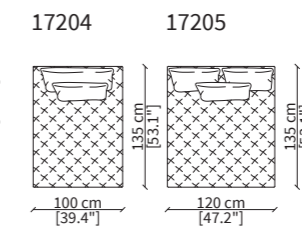

ELEMENTI SEDUTA CHAISE LONGUE / CHAISE LONGUE SEAT ELEMENTS

Dimensioni espresse in cm se non diversamente indicato.
L'Azienda si riserva il diritto di apportare modifiche ai modelli senza preavviso.
Tolleranza sulle misure indicate di +/- 2%.

Dimensions in centimeter if not differently indicated.
The Company reserves the right to change the models without any advance notice.
Tolerance on the given sizes +/- 2%.