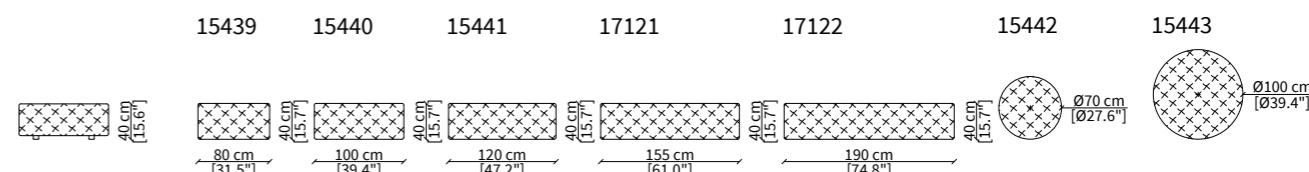

VOLUMI POUF / POUF VOLUMES