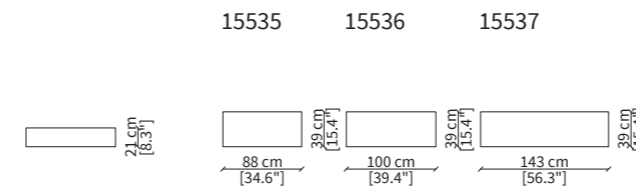

CHAISES LONGUE TOP

POUFS TOP

ACCESSORI - VOLUME SOFT / ACCESSORIES - VOLUME SOFT

ACCESSORI - VOLUME PAD / ACCESSORIES - VOLUME PAD

ACCESSORI - CABINET / ACCESSORIES - CABINET

Dimensioni espresse in cm se non diversamente indicato.
L'Azienda si riserva il diritto di apportare modifiche ai modelli senza preavviso.
Tolleranza sulle misure indicate di +/- 2%.