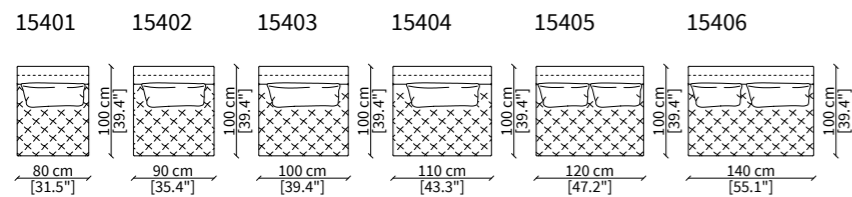

ELEMENTI CENTRALI / CENTRAL ELEMENTS