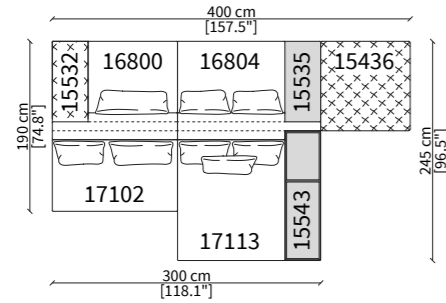

MILLER DOUBLE SOFA Design R&D Frigerio

COMPOSIZIONE 1 / COMPOSITION 1

CODICI / CODES: **15532, 16800, 16804, 15535, 15436, 17102, 17113, 15543**