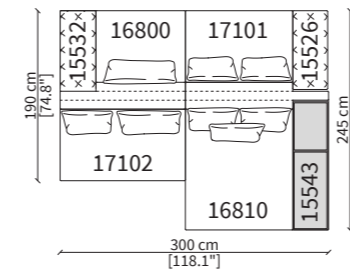

COMPOSIZIONE 7 / COMPOSITION 7

CODICI / CODES: **15532, 16800, 17101, 15526, 17102, 16810, 15543**