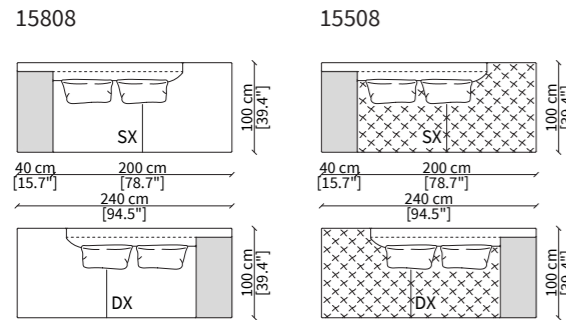

Dimensions in centimeter if not differently indicated.
The Company reserves the right to change the models without any advance notice.
Tolerance on the given sizes +/- 2%.

MILLER TOP SOFA

Design R&D Frigerio

MILLER TOP / d. 100 cm

ELEMENTI TERMINALI TOP / TERMINAL TOP ELEMENTS

DORMEUSES TOP

DORMEUSES POUF TOP

Dimensioni espresse in cm se non diversamente indicato.
L'Azienda si riserva il diritto di apportare modifiche ai modelli senza preavviso.
Tolleranza sulle misure indicate di +/- 2%.