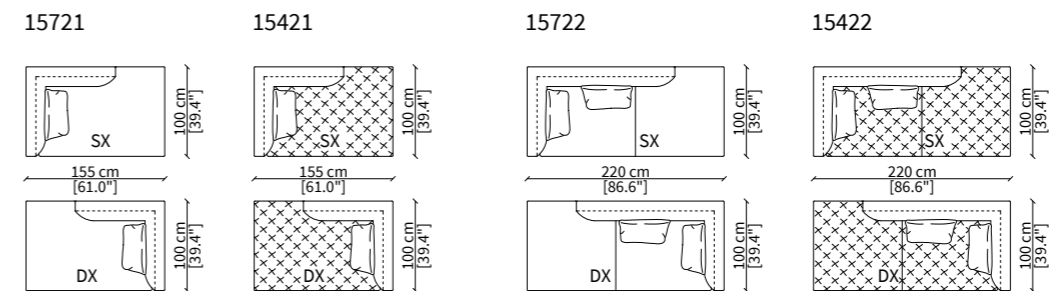

MILLER / d. 100 cm

DIVANI / SOFAS

15700 15400

DORMEUSES (FREESTANDING)

DORMEUSES POUF (FREESTANDING)

CHAISES LONGUE (FREESTANDING)

Dimensioni espresse in cm se non diversamente indicato.
 L'Azienda si riserva il diritto di apportare modifiche ai modelli senza preavviso.
 Tolleranza sulle misure indicate di +/- 2%.