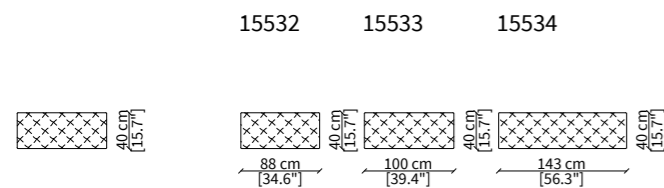

MILLER DOUBLE SOFA

Design R&D Frigerio

MILLER DOUBLE ACCESSORI TOP E OPEN / TOP AND OPEN ACCESSORIES

ACCESSORI PER ELEMENTI TOP / ACCESSORIES FOR TOP ELEMENTS

VOLUME SOFT