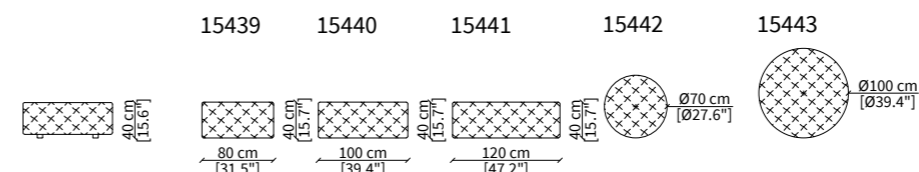

VOLUMI POUF / POUF VOLUMES