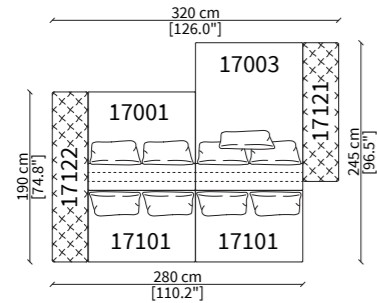

COMPOSIZIONE 3 / COMPOSITION 3

CODICI / CODES: **17122, 17001, 17003, 17121, 17101 x 2**