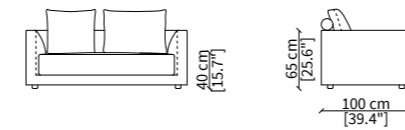

MILLER SOFA

Design R&D Frigerio

MILLER / d. 100 cm

DIVANI / SOFAS

15700 15400