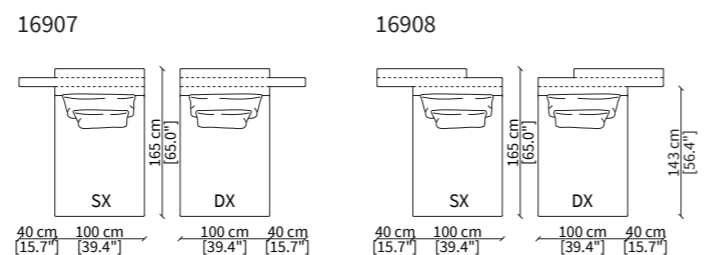

17104 17105

17204 17205

Dimensioni espresse in cm se non diversamente indicato.
L'Azienda si riserva il diritto di apportare modifiche ai modelli senza preavviso.
Tolleranza sulle misure indicate di +/- 2%.

Design R&D Frigerio

MILLER DOUBLE SHAPED BACK / d. 110 cm

ELEMENTI TERMINALI TOP / TERMINAL TOP ELEMENTS

ELEMENTI TERMINALI OPEN / TERMINAL OPEN ELEMENTS

CHAISES LONGUE TOP

CHAISES LONGUE OPEN

Dimensioni espresse in cm se non diversamente indicato.
L'Azienda si riserva il diritto di apportare modifiche ai modelli senza preavviso.
Tolleranza sulle misure indicate di +/- 2%.