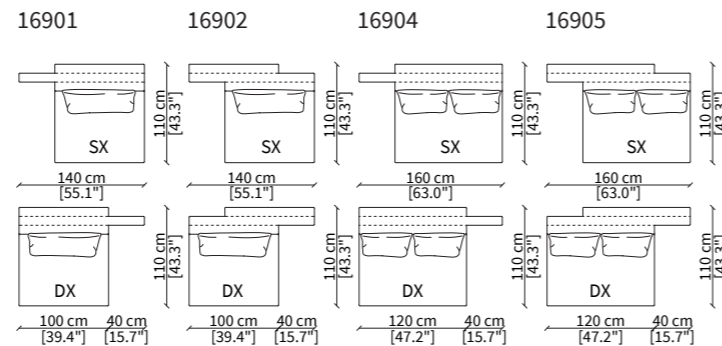

17104 17105

17204 17205

Dimensioni espresse in cm se non diversamente indicato.
L'Azienda si riserva il diritto di apportare modifiche ai modelli senza preavviso.
Tolleranza sulle misure indicate di +/- 2%.

Design R&D Frigerio

MILLER DOUBLE SHAPED BACK / d. 110 cm

ELEMENTI TERMINALI TOP / TERMINAL TOP ELEMENTS

ELEMENTI TERMINALI OPEN / TERMINAL OPEN ELEMENTS

CHAISES LONGUE TOP

CHAISES LONGUE OPEN

Dimensioni espresse in cm se non diversamente indicato.
L'Azienda si riserva il diritto di apportare modifiche ai modelli senza preavviso.
Tolleranza sulle misure indicate di +/- 2%.